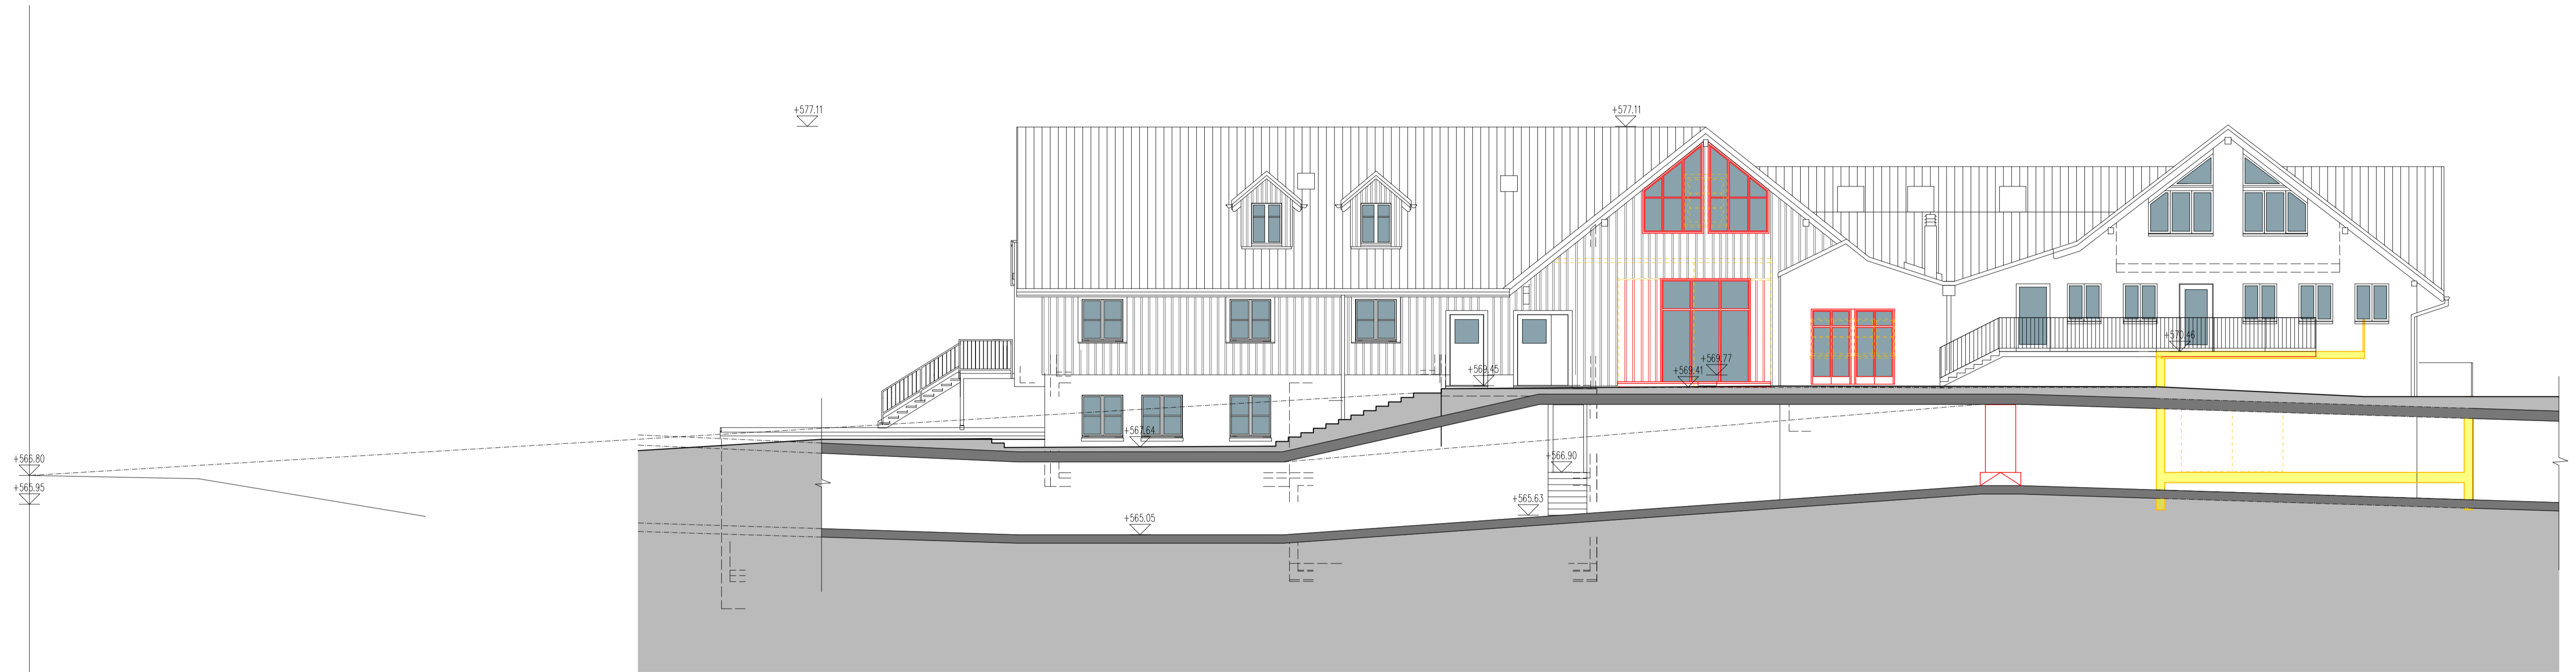

Fassaden 1

File: GN-240410.dwg
Datum: 21.3.2024

Plot: 17.04.2024 - 16:00
Revision:

1:100

11413-100-105

Nordfassade 57.1

Westfassade 57.1