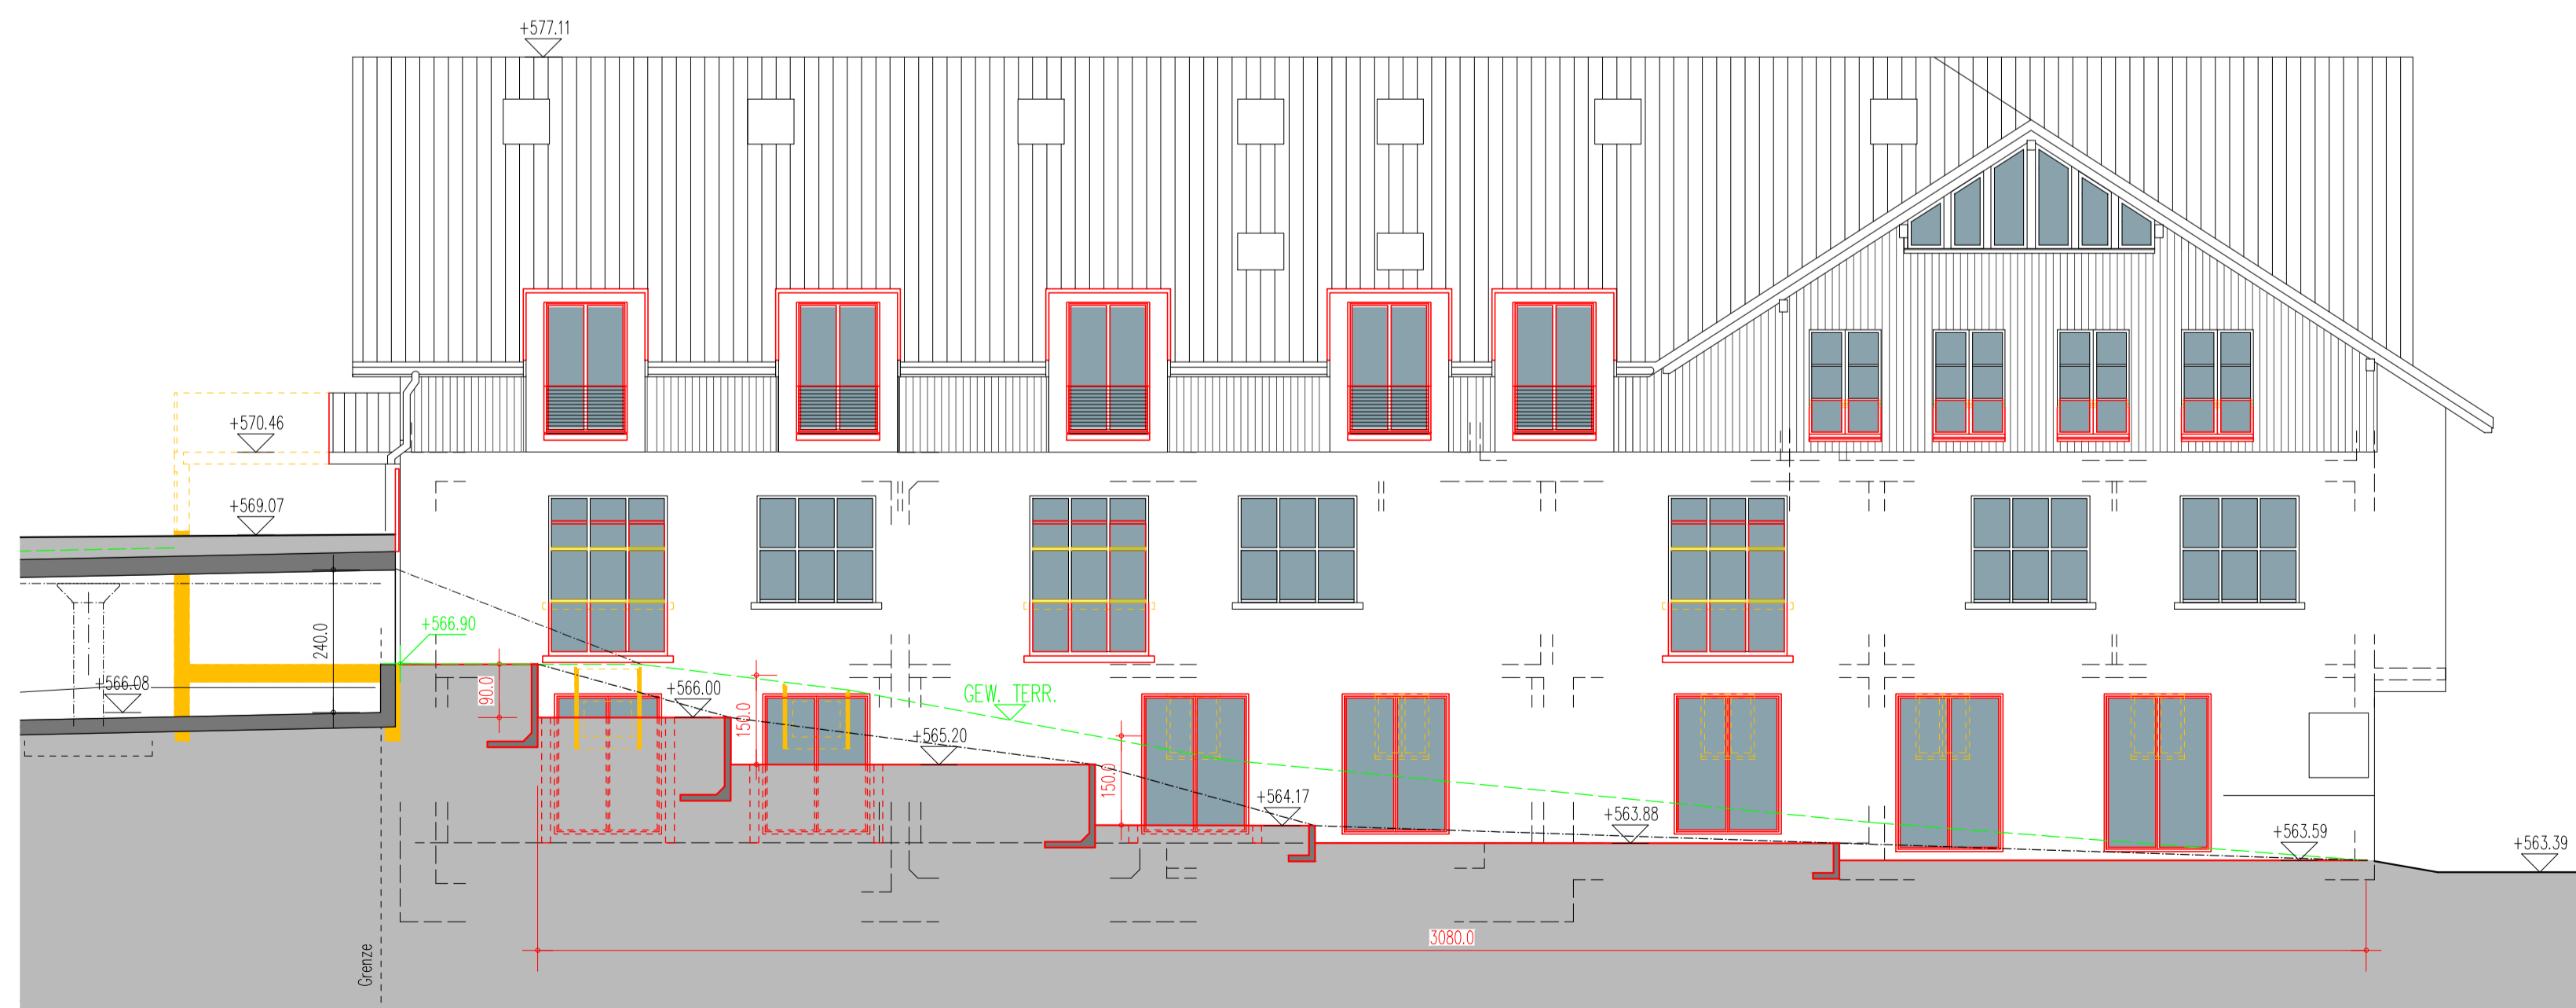

Fassaden 1

File: GN-240410.dwg
Datum: 21.3.2024

Plot: 17.04.2024 - 16:00
Revision:

1:100

11413-100-105

Nordfassade 57.1

Westfassade 57.1