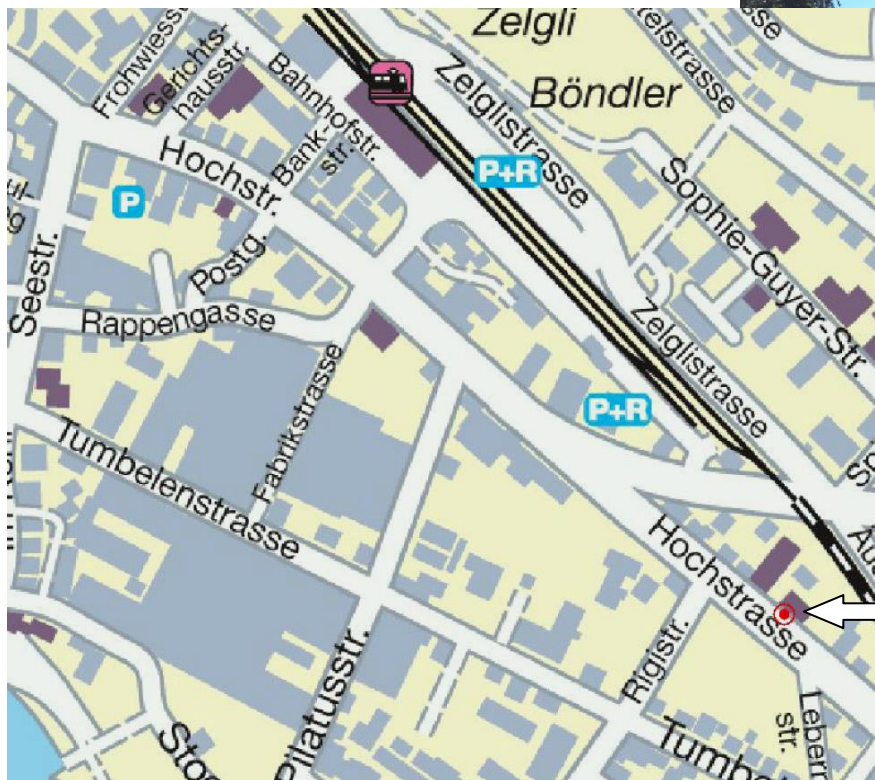

## Standort Gemeindeammann- und Betriebsamt Pfäffikon ZH

Gemeindeammann-  
und Betriebsamt  
Hochstrasse 65

Das Gemeindeammann- und Betriebsamt befindet sich nicht im Gemeindehaus !