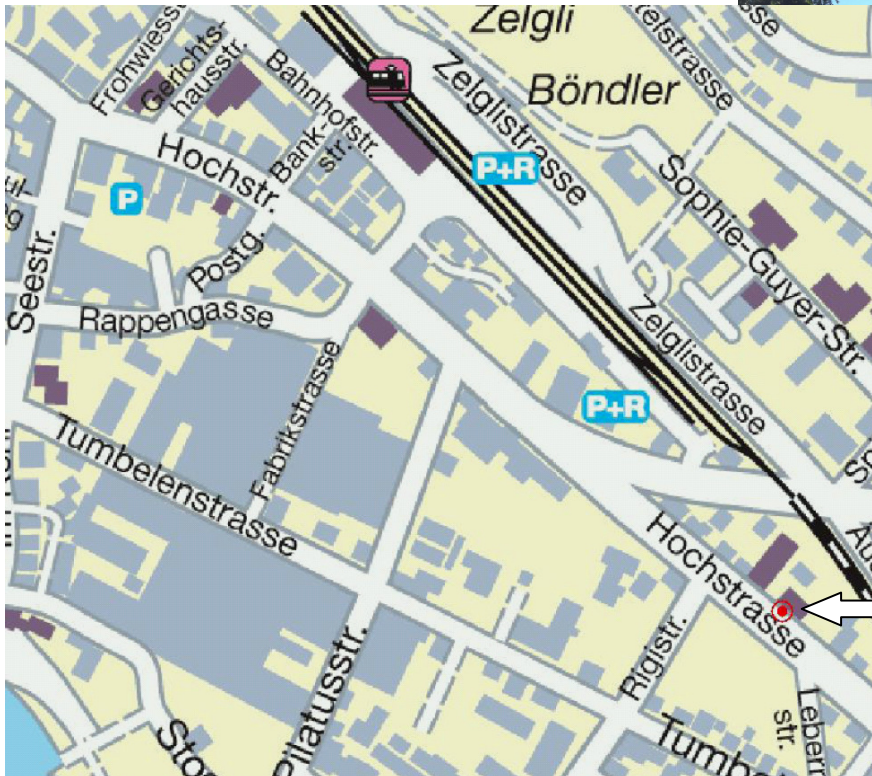

Gemeindeammann- und Betreibungsamt

Hochstrasse 65, 8330 Pfäffikon ZH
Tel. 043 288 70 90 / Fax 043 288 70 99
betreibungsamt@pfaeffikon.ch
www.pfaeffikon.ch

Standort Gemeindeammann- und Betreibungsamt Pfäffikon ZH