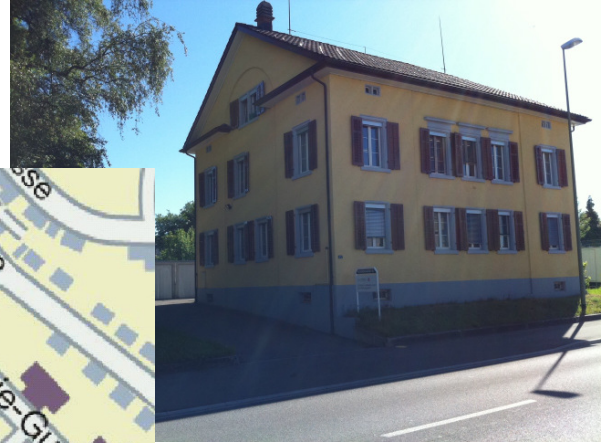

Gemeindeammann- und Betreibungsamt

Hochstrasse 65, 8330 Pfäffikon ZH
Tel. 043 288 70 90 / Fax 043 288 70 99
betreibungsamt@pfaeffikon.ch
www.pfaeffikon.ch

Standort Gemeindeammann- und Betreibungsamt Pfäffikon ZH